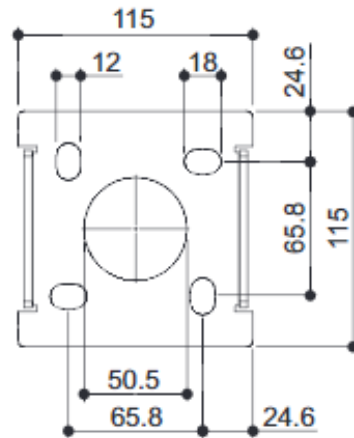

Fristående

Standard golv infästning