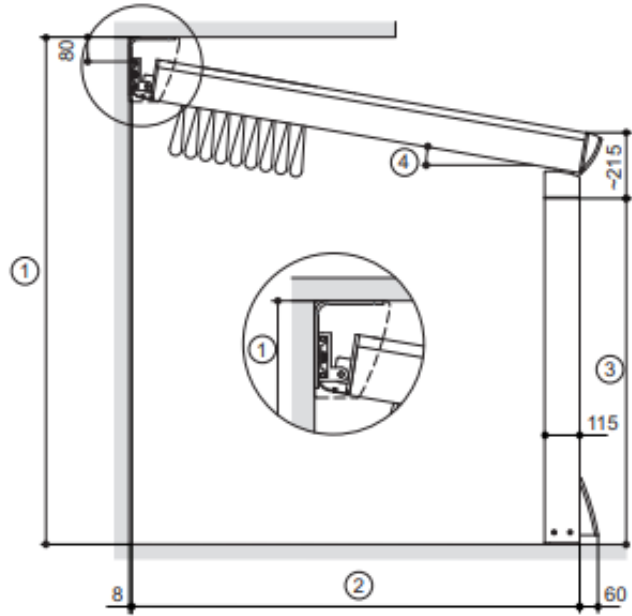

Begränsningar [mm] – Pergola Sintesi

Maximal Bredd 5500

Maximal Höjd 6500

Begränsningar [mm] – Pergola Sintesi

Maximal Bredd 6000

Maximal Höjd 5110

Väggmonterad

Takmonterad