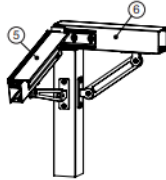

Fristående