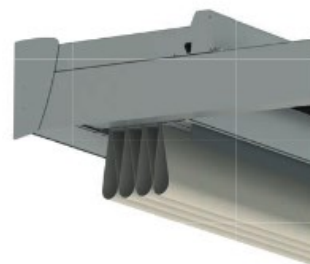

Pergolamarkis Sintesi är en sammanställning av teknik, kvalitet, stil och design från Hella.

Sintesi är en innovativ produkt som med hög kvalitet ger en driftsäker produkt. Markisens minimalistiska design ihop med de smäckra profilerna gör att pergolamarkisen lätt smälter in på huset och passar i de flesta miljöer och hustyper.

- Olika färger på stativet
- Går att kombinera med ZIP system
- Går att kombinera med Cit I Lä
- Flera olika val av vävar
- Klarar stora vindpåfrestningar
- Fjärrstyrning
- Möjlighet till inglasning
- Finns som både väggmonterad och fristående

Begränsningar [mm] – Pergola Sintesi

Maximal Bredd 5500

Maximal Höjd 6500

Begränsningar [mm] – Pergola Sintesi

Maximal Bredd 6000

Maximal Höjd 5110

Väggmonterad

Takmonterad