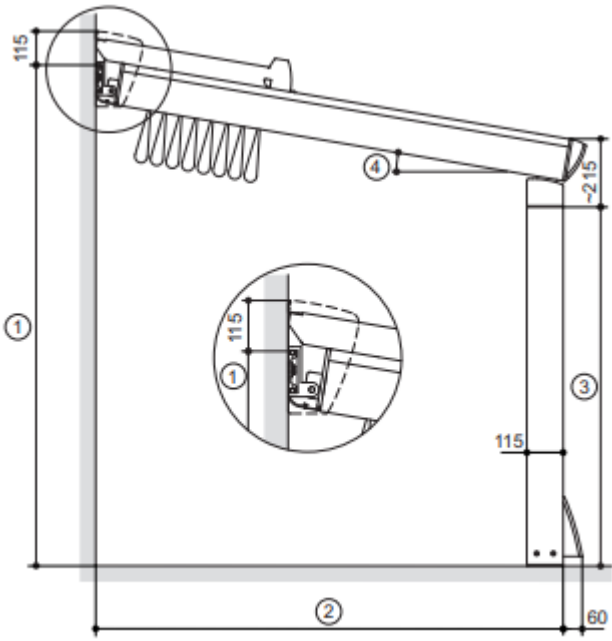

Begränsningar [mm] – Pergola Sintesi

Maximal Bredd 5500

Maximal Höjd 6500

Begränsningar [mm] – Pergola Sintesi

Maximal Bredd 6000

Maximal Höjd 5110

Väggmonterad

Takmonterad