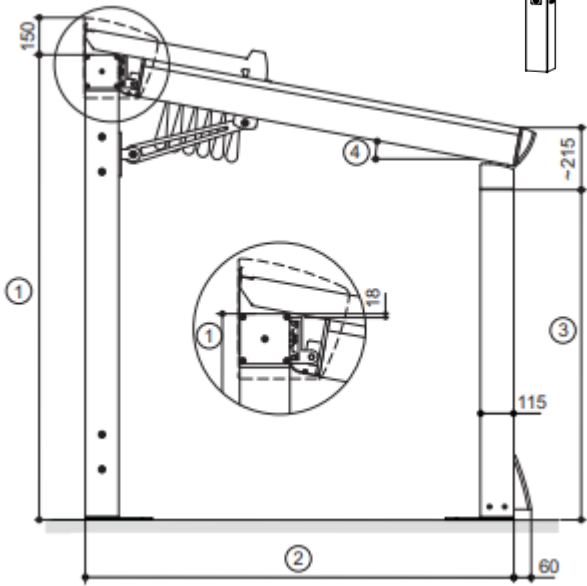

Fristående

Standard golv infästning